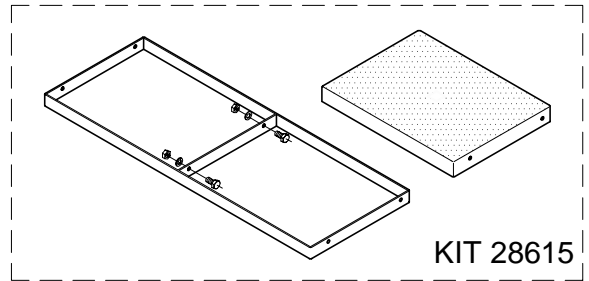

PELDAÑOS	PISCINA H	L	CÓDIGO	
			ANCHO ESCALERA	
			500	970
4	950 a 1150	1075	00116	00116 + 4 unid. KIT 28615
5	1150 a 1350	1325	00117	00117 + 5 unid. KIT 28615
6	1350 a 1550	1570	00118	00118 + 6 unid. KIT 28615
7	1550 a 1750	1820	00119	00119 + 7 unid. KIT 28615
8	1750 a 1950	2065	00120	00120 + 8 unid. KIT 28615

Pos.	Modificacio	Tolerancia general:		Material:	AISI-316		Nºpeces:
				Denomin.	ESCALERAS PISCINA PUBLICA		Format:
		Dibuixat	31.07.03	Nom			A4
		Comprovat	31.07.03	Fonoll			Escala:
				Conjunt:			1:22
						Revisio:	
						7	
				Codi:			
				Substítueix a:		Data	
				Substítueix a:		Data	