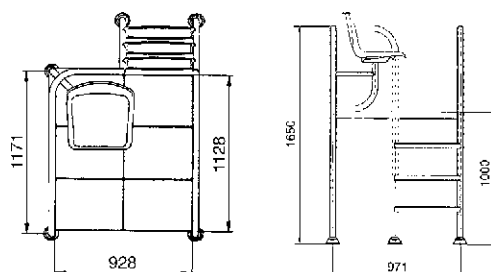

"Multipurpose" H-1000 chair

Recommended for all kinds of pools; 1 m height for high versatility. (Code 15674)