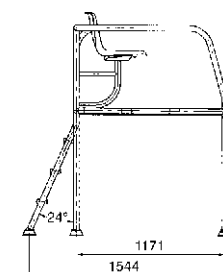

"Multipurpose" H-1000 chair

Recommended for all kinds of pools; 1 m height for high versatility. (Code 15674)