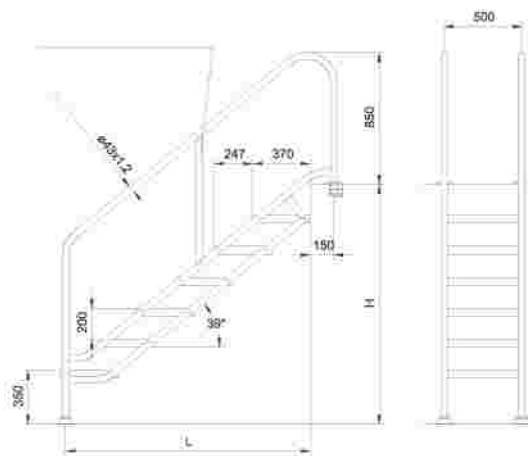

Steps for disabled access “500 mm width model” and “970 mm width model”

Designed for rehabilitation or therapeutic pools where lifts are not required. Height-adjustable ladder. Easy to put in and take out of the pool. Manufactured from AISI-316 stainless steel, with slip-resistant plastic treads.

Mod. 500	Mod. 970	Gradini Steps	H	L
00116	00121	4	950 a 1150	1075
00117	00122	5	1150 a 1350	1325
00118	00123	6	1350 a 1550	1570
00119	00124	7	1550 a 1750	1820
00120	00125	8	1750 a 1950	2065