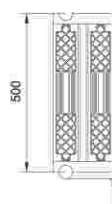

Codice Code	Gradini Steps	A
08090	2	450
08091	3	710
08092	4	960
08093	5	1210