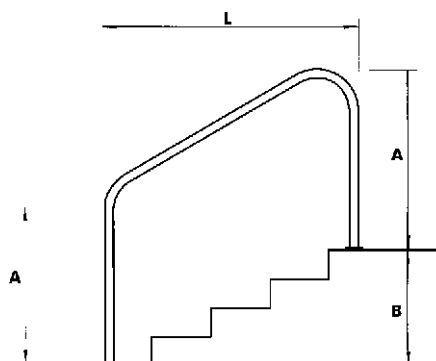

Corrimano uscita di acciaio inox Ø 43 pulito

Exit handrails manufactured of polished stainless steel Ø 43.

Codice Code	L	A	B	
00034 00036	1220	800	680	per incastrare for recessing
00035 00037	1524	800	855	con flangia wall supports