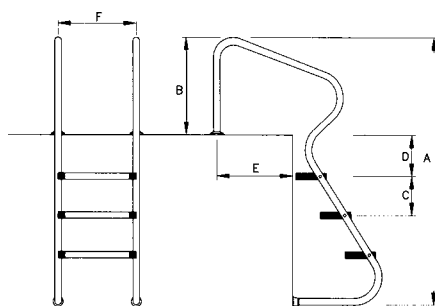

Codice Code	Gradini Steps	A	B	C	D	E	F	G
07782	3	1705	620	250	243	490	500	579
11979	4	1955	620	250	243	490	500	754