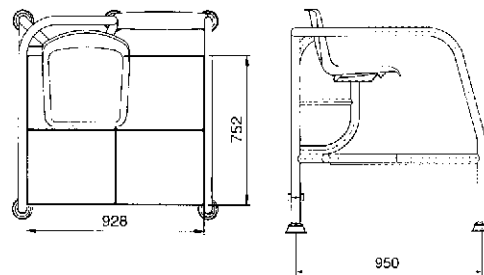

"Quick access" H-400 chair

Specially recommended for kiddie and splash pools. Includes umbrella support. (Code 15673)

Sedia H-1000 "Multiuso"

Indicata per qualsiasi tipo di piscina, l'altezza di 1 mt permette una grande versatilità d'applicazione.