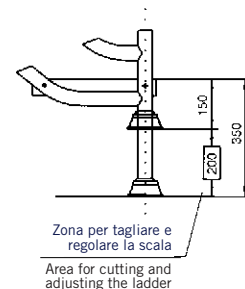

Steps for disabled access “500 mm width model” and “970 mm width model”

Designed for rehabilitation or therapeutic pools where lifts are not required. Height-adjustable ladder. Easy to put in and take out of the pool. Manufactured from AISI-316 stainless steel, with slip-resistant plastic treads.

Mod. 500	Mod. 970	Gradini Steps	H	L
00116	00121	4	950 a 1150	1075
00117	00122	5	1150 a 1350	1325
00118	00123	6	1350 a 1550	1570
00119	00124	7	1550 a 1750	1820
00120	00125	8	1750 a 1950	2065