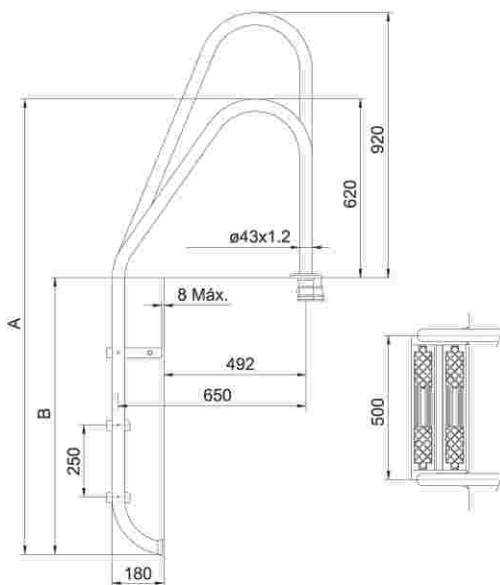

Scale per piscine pubbliche Public pool ladders

Scala "modello Standard asimmetrico"

Con corrimano "Standard" però asimmetrico e con il primo gradino di tipo Luxe di sicurezza, con doppia superficie.