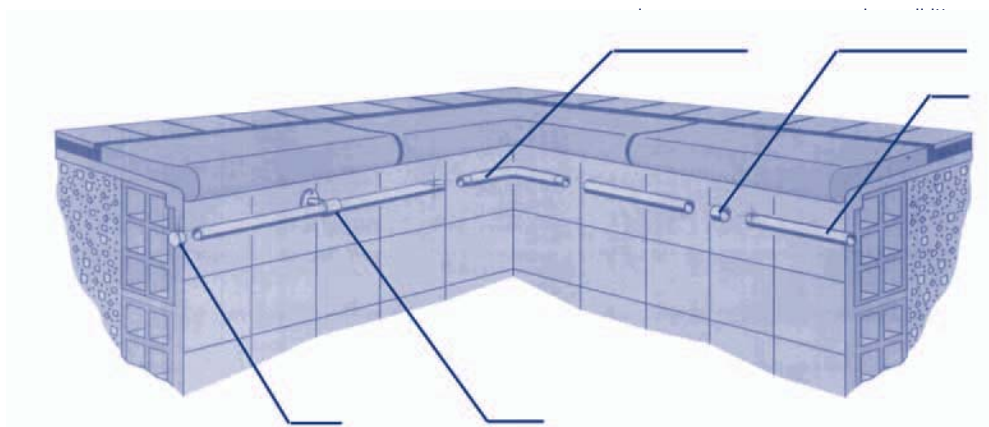

AstralPool offre una vasta gamma di accessori per reggersi all'interno della piscina: corrimano retti, prolungatori retti e curvi, manici, ecc. E con essi i rispettivi supporti di fissaggio. Molto utilizzati in tutti i tipi di piscine ludiche nelle quali non solo si nuota.

AstralPool offers an extensive range of accessories for attachment inside pools: straight handrails, straight and curved extensions, handgrips, etc., plus attachment supports. Used extensively in all kinds of leisure pools used not only for swimming.

Manici ad incastro e con piastrine in acciaio inox pulito.

Handgrips for recessing with wall supports of polished stainless steel.