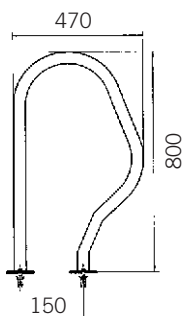

Modello con fissaggio con piastrina Wall support model

Codice Code 05542