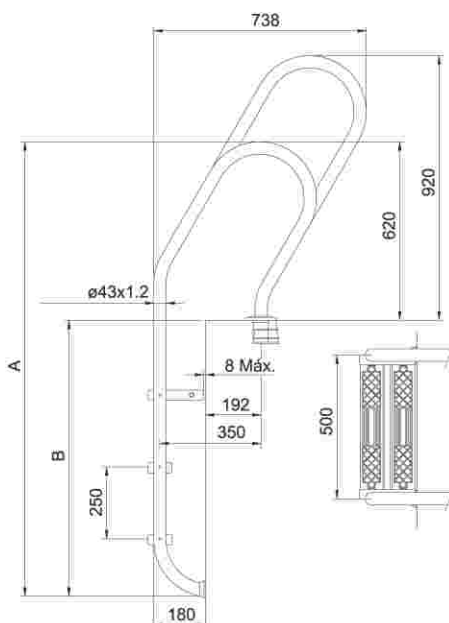

"Asymmetric Standard" ladder

Includes asymmetric "Standard" handrail; the first step is a Luxe safety step with double tread.

Scale "modello Mixto asimmetrico"

Con corrimano tipo "Mixto" però asimmetrico e con il primo gradino di tipo Luxe di sicurezza, con doppia superficie.