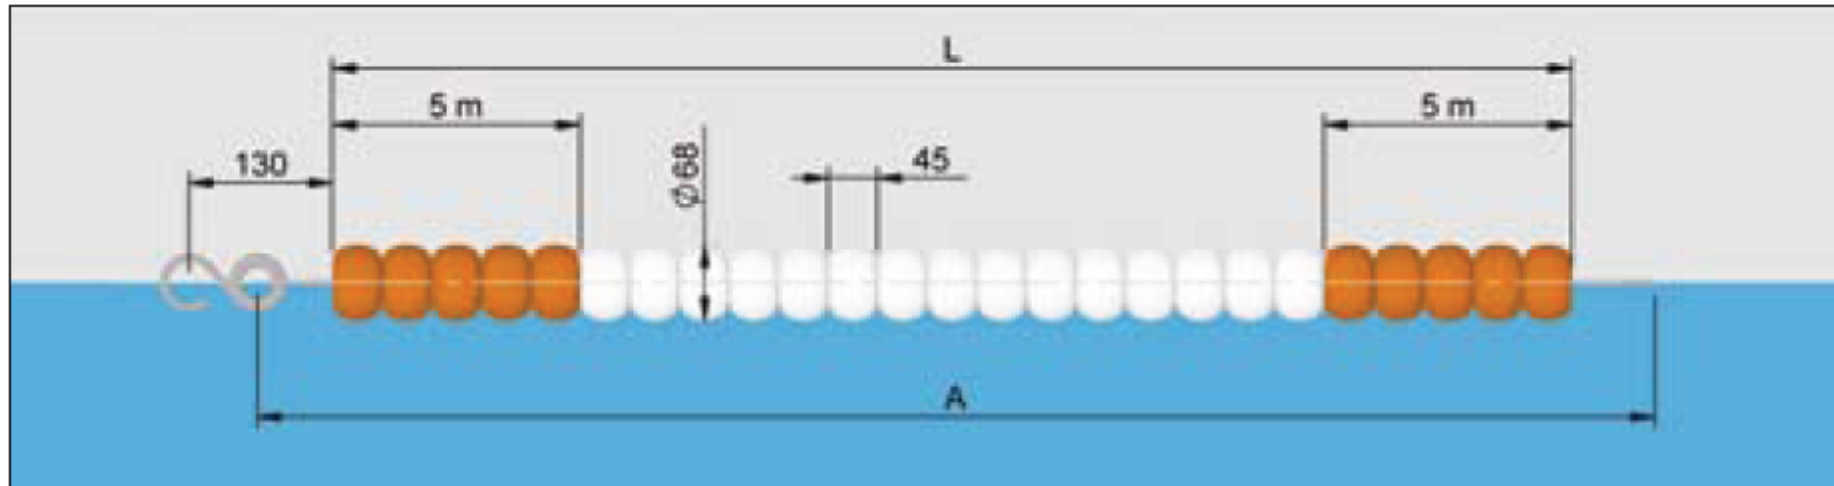

PRODUCTO: **Modelo Roma**
 PRODUCT: **Rome model**

Código	L (m)	A (m) cuerda	Nº flotadores Roma Naranja	Nº flotadores Roma blanco
00181	25	27	232	318
00183	50	52	232	868
Code	L (m)	A (m) cable	Nr. of orange Rome floats	Nr. of white Rome floats
00181	25	27	232	318
00183	50	52	232	868

Dimensiones en mm / Measurements in mm