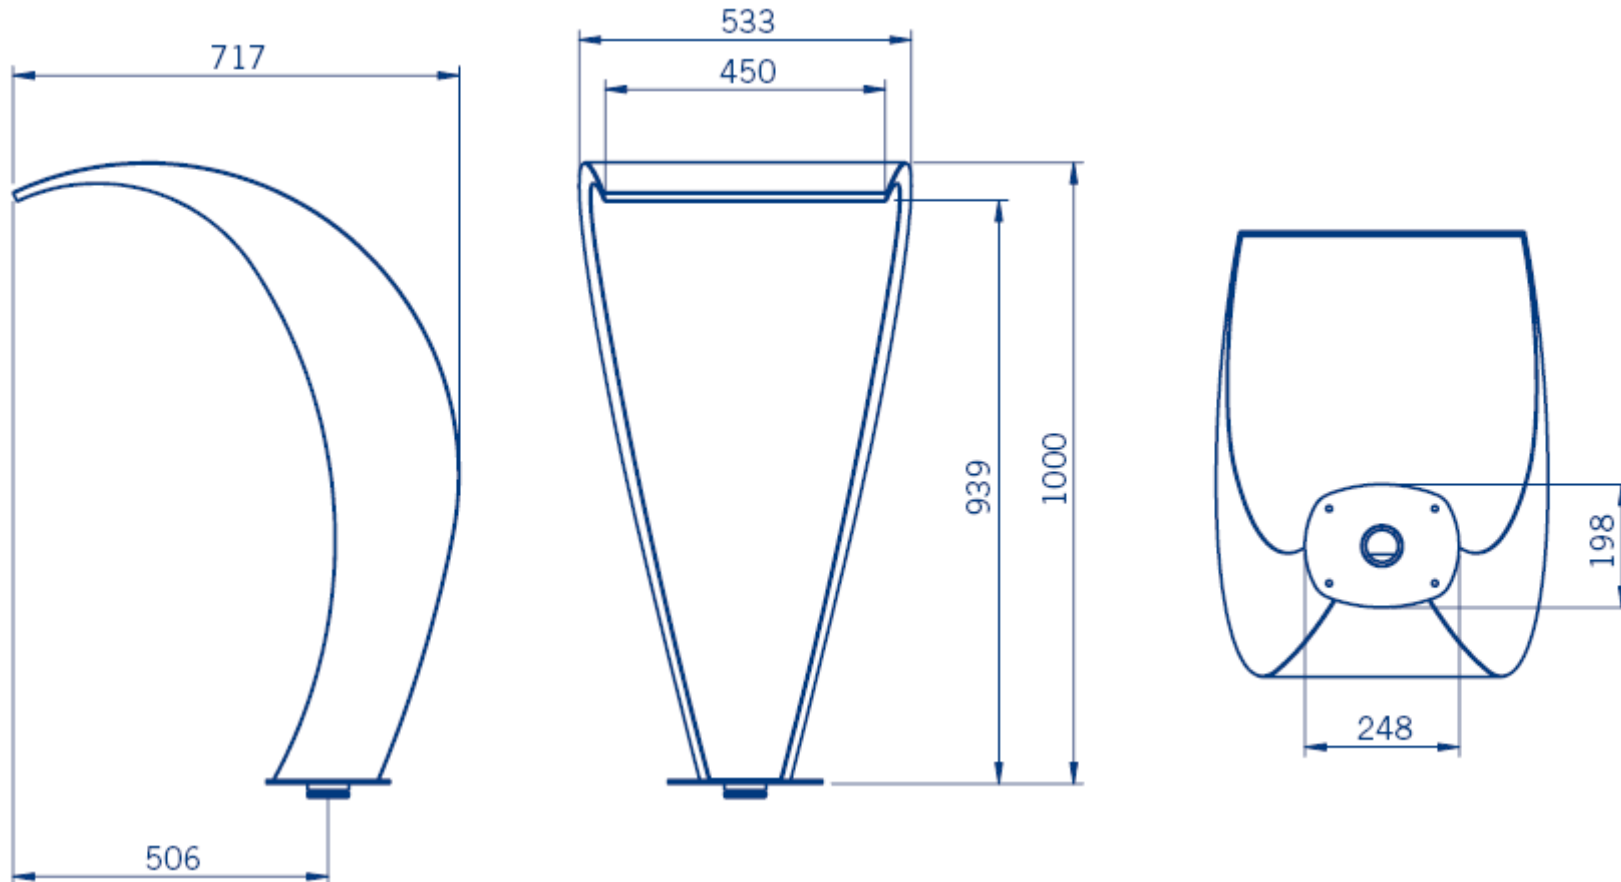

PRODUCTO: **Cortina Cisne 450**PRODUCT: **Swan Curtain 450**

Medidas en mm / Measurements in mm