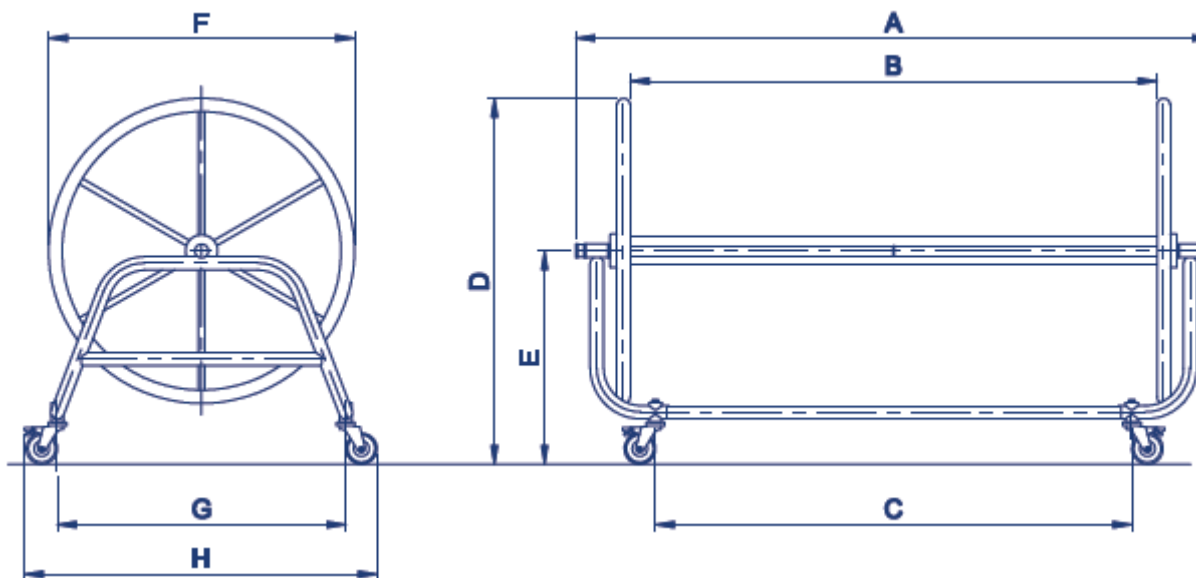

PRODUCTO: Enrollador corcheras móvil

PRODUCT: Lane rope roller

Código/

Code	A	B	C	D	E	F	G	H
27481	1484	1135	974	1175	685	980	924	1130
20762	2036	1687	1526					

Medidas en mm / Measurements in mm