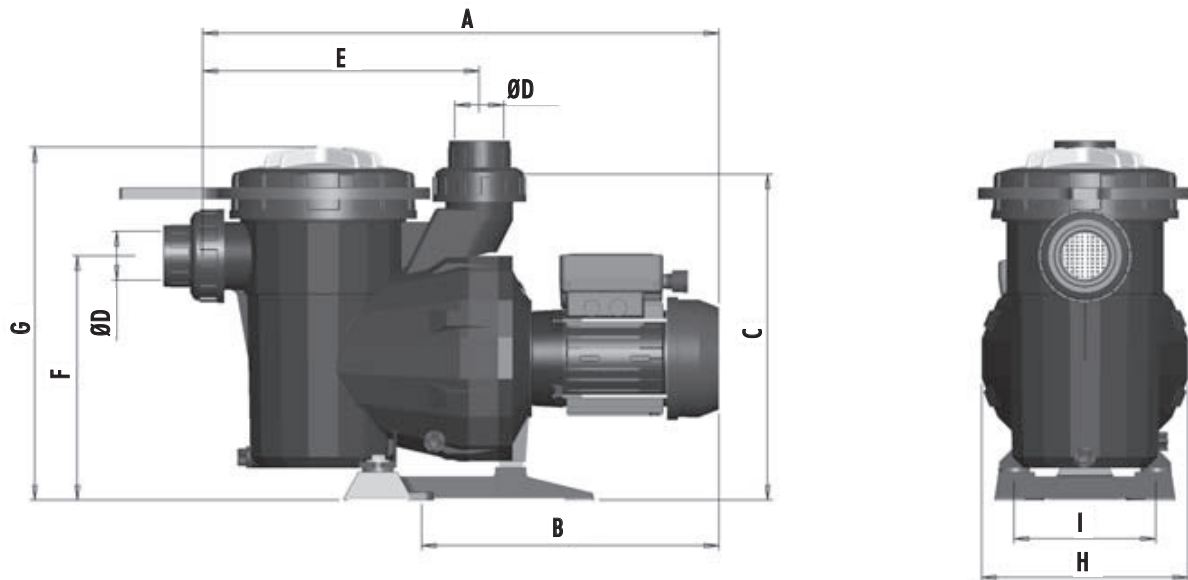

TECHNICAL CHARACTERISTICS
 RENSEIGNEMENTS TECHNIQUES
 CARACTERÍSTICAS TÉCNICAS
 DATI TECNICI
 TECHNISCHE ANGABEN
 CARACTERISTICAS TECNICAS

COD.	HP	H max	dB	A	B	C	E	F	G	H	I	D
				(mm)								
41224	1/3 II	12,5	70	562	335	323	281	243	365	210	144,5	50
38769	1/2 II	13	70	562	335	323	281	243	365	210	144,5	50
38770	1/2 III	13	70	562	335	323	281	243	365	210	144,5	50
38771	3/4 II	14	70	562	335	323	281	243	365	210	144,5	50
38772	3/4 III	14	70	562	335	323	281	243	365	210	144,5	50
38773	1 II	17	70	562	335	323	281	243	365	210	144,5	50
38774	1 III	17	70	562	335	323	281	243	365	210	144,5	50
38775	1,5 II	18	75	592	366	323	281	243	365	210	144,5	63
38776	1,5 III	18	75	592	366	323	281	243	365	210	144,5	63
38777	2 II	18	75	592	366	323	281	243	365	210	144,5	63
38778	2 III	18	75	592	366	323	281	243	365	210	144,5	63
53675	2.5 II	20	75	607	308	323	281	243	365	210	144,5	63
38779	3 II	20	75	674	414	323	281	243	365	210	144,5	75
38780	3 III	20	75	592	366	323	281	243	365	210	144,5	75