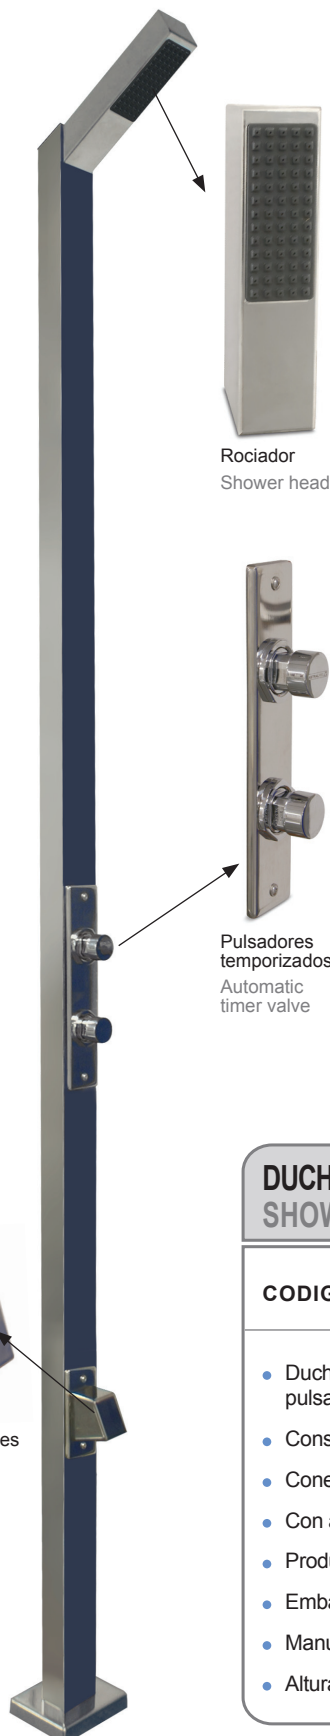

CARACTERÍSTICAS TÉCNICAS TECHNICAL CHARACTERISTICS

▼ Su novedoso diseño y su adaptabilidad. La alta calidad de sus materiales le proporcionaran una imagen elegante y moderna.

The elegant slim and modern design, as well as the high quality materials used in its development fits in gracefully with any space and will satisfy the most exigent consumers.

DUCHA 1 ROCIADOR + 2 PULSADORES TEMPORIZADOS + 1 GRIFO LAVAPIES SHOWER 1 SHOWER HEAD + 2 TIMER VALVE + 1 FOOTWAHS

CODIGO / CODE ▶ 59777

- Ducha con 1 rociador cenital antical y 2 pulsadores temporizados + 1 grifo lavapiés.
- Construida en acero inoxidable AISI-304 pulido.
- Conexión agua 1/2" W.BSP INT.
- Con anclaje incorporado.
- Producto personalizado.
- Embalaje neutro con etiqueta personalizada.
- Manual de instrucciones personalizado.
- Altura del rociador al suelo 2 m.
- 1 ABS-chromed showerheads antiscale shower; 2 timer push buttons.
- Made of polished stainless steel AISI-304.
- Water inlet connection 1/2" W.BSP INT.
- Integrated anchor for floor fixation.
- AstralPool branded product
- Neutral packaging with adhesive customized.
- Branded Instructions Manual
- Showerhead to ground 2m height

59777-FT 02.14