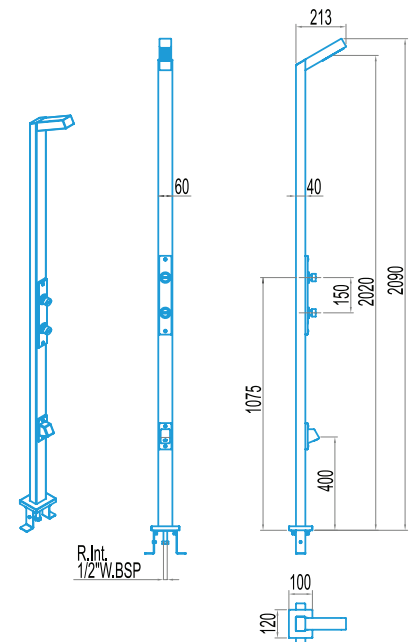

DUCHA 1 ROCIADOR + 2 PULSADORES TEMPORIZADOS + 1 GRIFO LAVAPIES SHOWER 1 SHOWER HEAD + 2 TIMER VALVE + 1 FOOTWAHS

CODIGO / CODE ▶ 59777

- Ducha con 1 rociador cenital antical y 2 pulsadores temporizados + 1 grifo lavapiés.
- Construida en acero inoxidable AISI-304 pulido.
- Conexión agua 1/2" W.BSP INT.
- Con anclaje incorporado.
- Producto personalizado.
- Embalaje neutro con etiqueta personalizada.
- Manual de instrucciones personalizado.
- Altura del rociador al suelo 2 m.
- 1 ABS-chromed showerheads antiscale shower; 2 timer push buttons.
- Made of polished stainless steel AISI-304.
- Water inlet connection 1/2" W.BSP INT.
- Integrated anchor for floor fixation.
- AstralPool branded product
- Neutral packaging with adhesive customized.
- Branded Instructions Manual
- Showerhead to ground 2m height

59777-FT 02.14