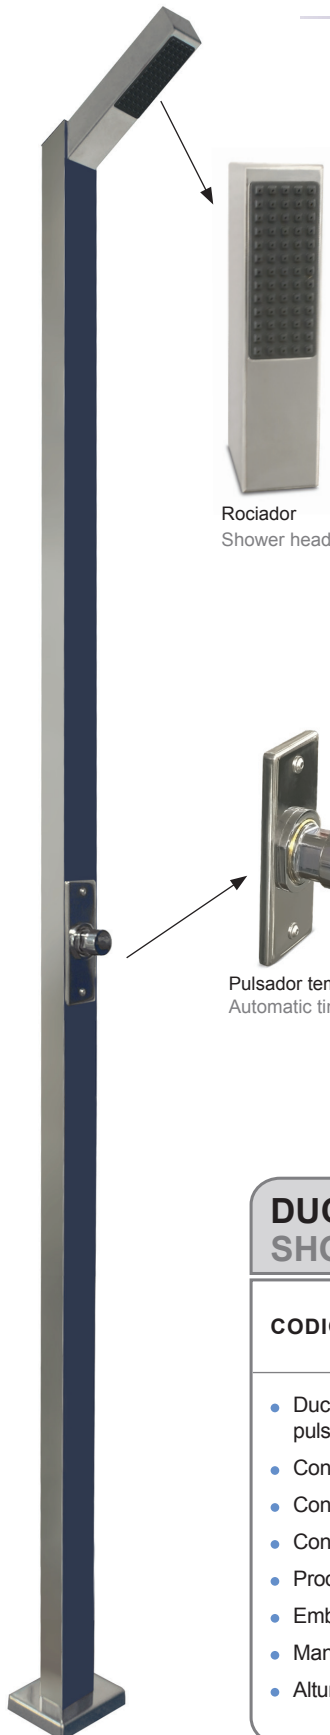

CARACTERÍSTICAS TÉCNICAS
TECHNICAL CHARACTERISTICS

▼ Su novedoso diseño y su adaptabilidad. La alta calidad de sus materiales le proporcionaran una imagen elegante y moderna.

The elegant slim and modern design, as well as the high quality materials used in its development fits in gracefully with any space and will satisfy the most exigent consumers.

Rociador
Shower head

Pulsador temporizado
Automatic timer valve

DUCHA 1 ROCIADOR +1 PULSADOR TEMPORIZADO
SHOWER 1 SHOWER HEAD + 1 TIMER VALVE

CODIGO / CODE ▶ 59776

- Ducha con 1 rociador ABS cromado antical y pulsador temporizado.
- Construida en acero inoxidable AISI-304 pulido.
- Conexión agua 1/2" BSP INT.
- Con anclaje incorporado.
- Producto personalizado.
- Embalaje neutro con etiqueta personalizada.
- Manual de instrucciones personalizado.
- Altura del rociador al suelo 2 m.
- 1 ABS-chromed showerheads antiscacle shower; 2 timer push buttons.
- Made of polished stainless steel AISI-304.
- Water inlet connection 1/2" BSP INT.
- Integrated anchor for floor fixation.
- AstralPool branded product
- Neutral packaging with adhesive customized.
- Branded Instructions Manual
- Showerhead to ground 2m height

59776-FT02.14