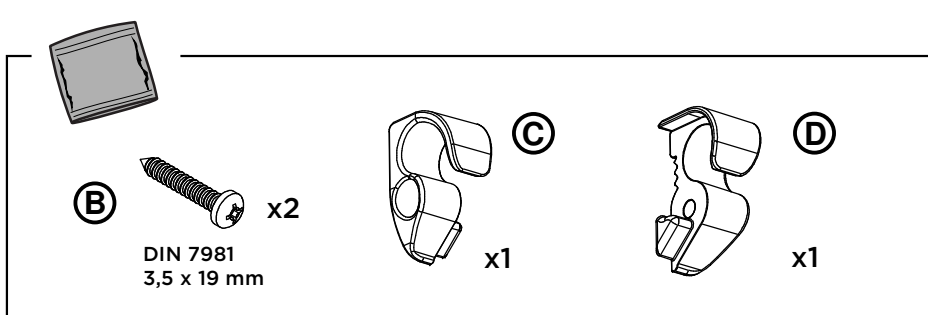

Thule Universal Tent Fixation Kit (4m) for QuickFit | EasyLink

> Instructions

THULE recommends:
THULE beveelt aan:
THULE empfiehlt:

Prepare / Reinigen / Reinigung:
SIKA Activator or Körabond HG83
Glue / Lijmen / Verklebung:
SIKA 252 or Terostat MS937

Dry / Droog
/ Trocken:
24h