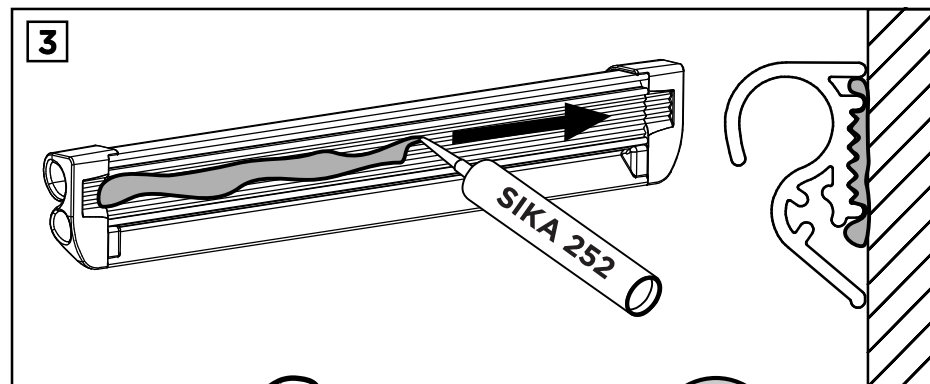

Thule Universal Tent Fixation Kit (4m) for QuickFit | EasyLink

> Instructions

THULE recommends:
THULE beveelt aan:
THULE empfiehlt:

Prepare / Reinigen / Reinigung:
SIKA Activator or Körabond HG83
Glue / Lijmen / Verklebung:
SIKA 252 or Terostat MS937

Dry / Droog
/ Trocken:
24h